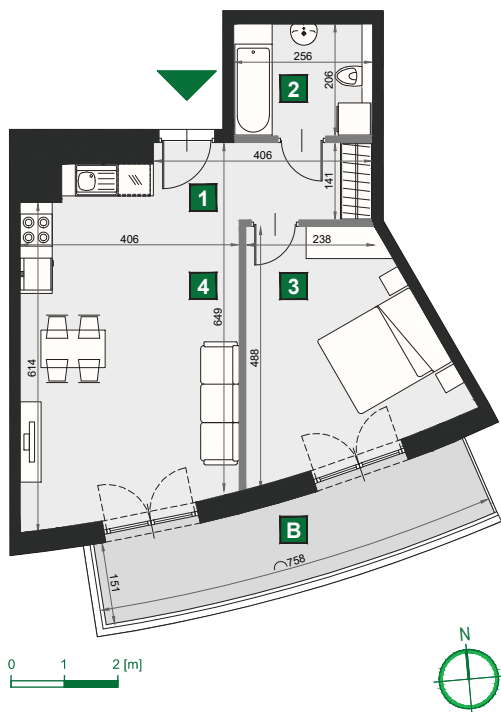

WIŚLANETARASY 2.0

C 204

budynek	A
piętro	6
mieszkanie	C 204
liczba pokoi	2

B balkon	11,12 m ²
1 przedpokój	5,72 m ²
2 łazienka	5,27 m ²
3 sypialnia	14,78 m ²
4 pokój dzienny z aneksem kuch.	24,33 m ²

powierzchnia	50,10 m ²
cena brutto	450 900 zł